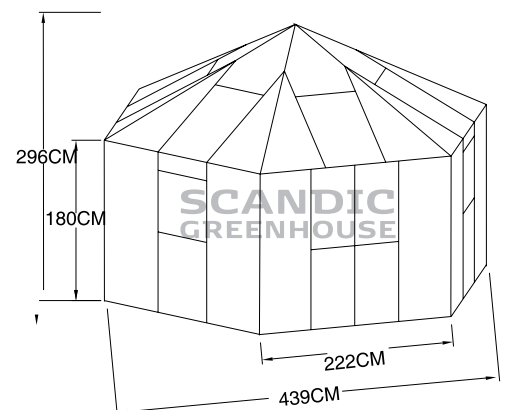

Den Nordiske Gud, Odin, er en af de mest fremtrædende Guder i den Nordiske mytologi. Han var Asernes overhoved og dermed den mest magtfulde konge. Odin var bl.a. Gud for visdom og vi mener bestemt, at Scandic Odin er både et klogt og kongeligt valg af havepavillon. Odin var i øvrigt gift med Gudinden Frigg, som Scandic Greenhouse også har i programmet, hvis du skulle ønske dig 2 huse sammen....